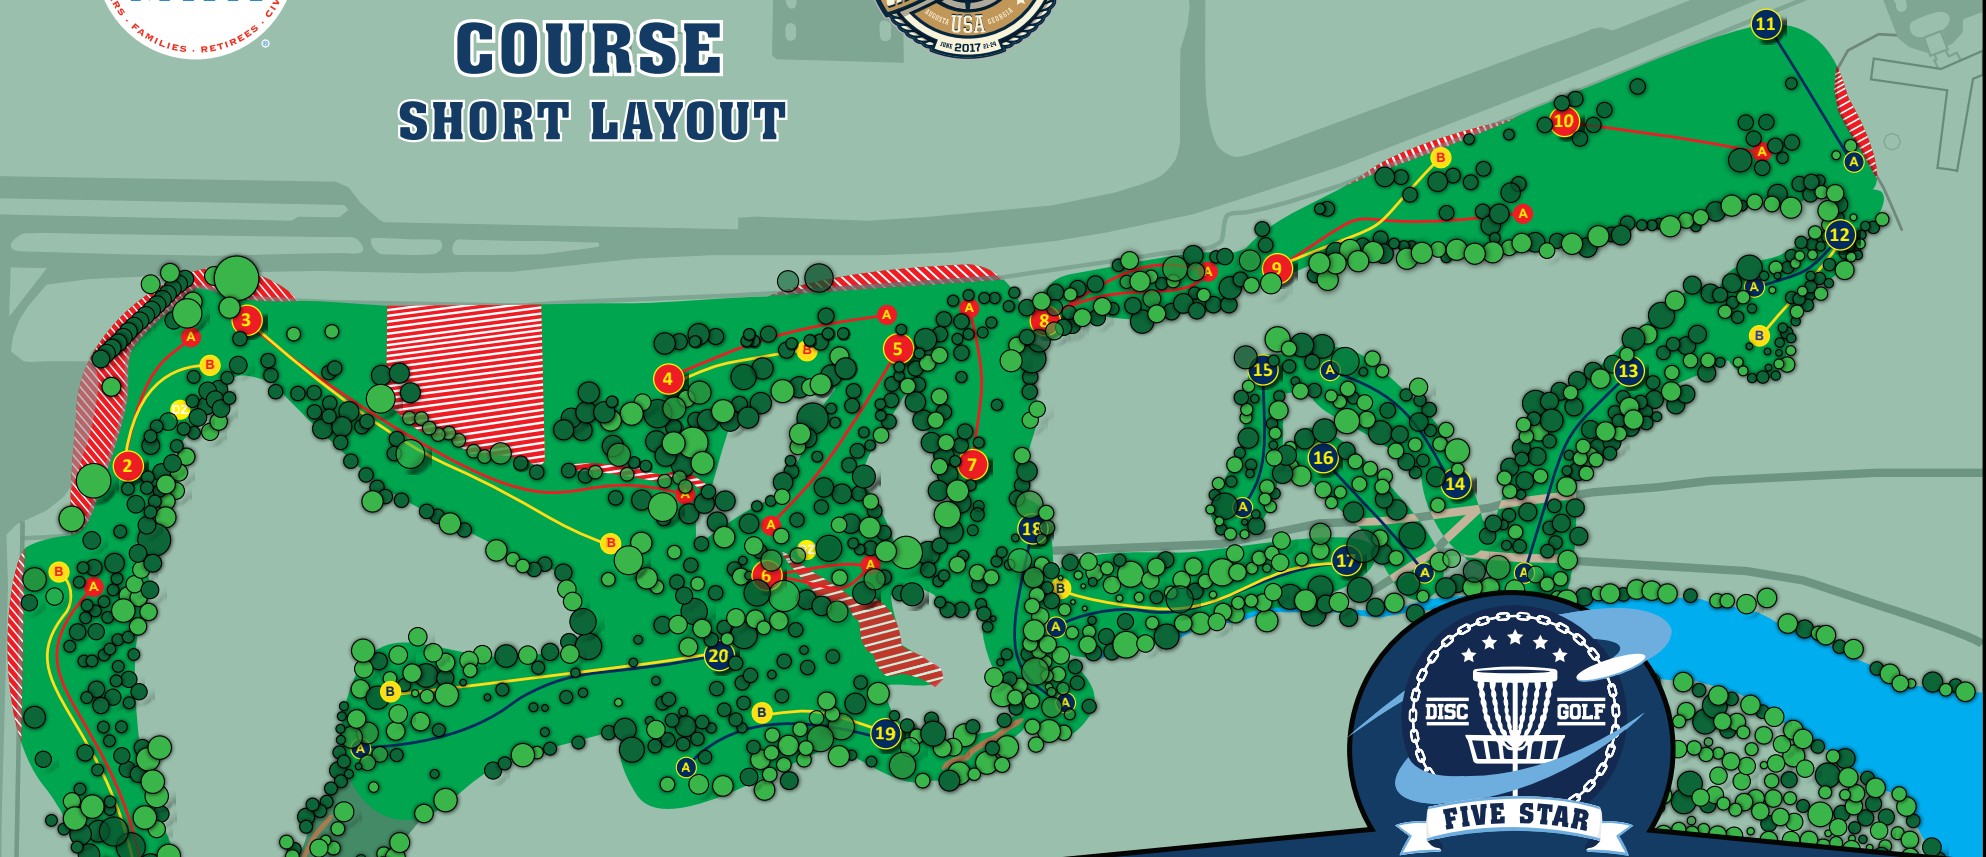

FORT EISENHOWER MARINE/NAVY COURSE SHORT LAYOUT

MARINE SHORT TEES NAVY

Pin Placement	2	1	4	3	8	9	7	10	95MC	11	12	13	14	15	16	17	18	19	20	NAVY	Total		
A	789	312	1067	564	440	239	431	288	507	417	5054	336	281	425	318	269	312	518	342	430	795	4026	9080
Par	4	3	5	4	3	3	4	3	3	3	35	3	3	4	4	3	3	4	3	4	5	36	72
B	723	306	1081	444					428		4797	381					557		330	747	4017	8814	
Par	4	3	5	4					3		35	4					4		4	5	37	71	

MARINES
THE FEW. THE PROUD.

AMERICA'S
NAVY

Course Manager: Jerry "Swami" Swain

Course Design by: James W. Meek Jr